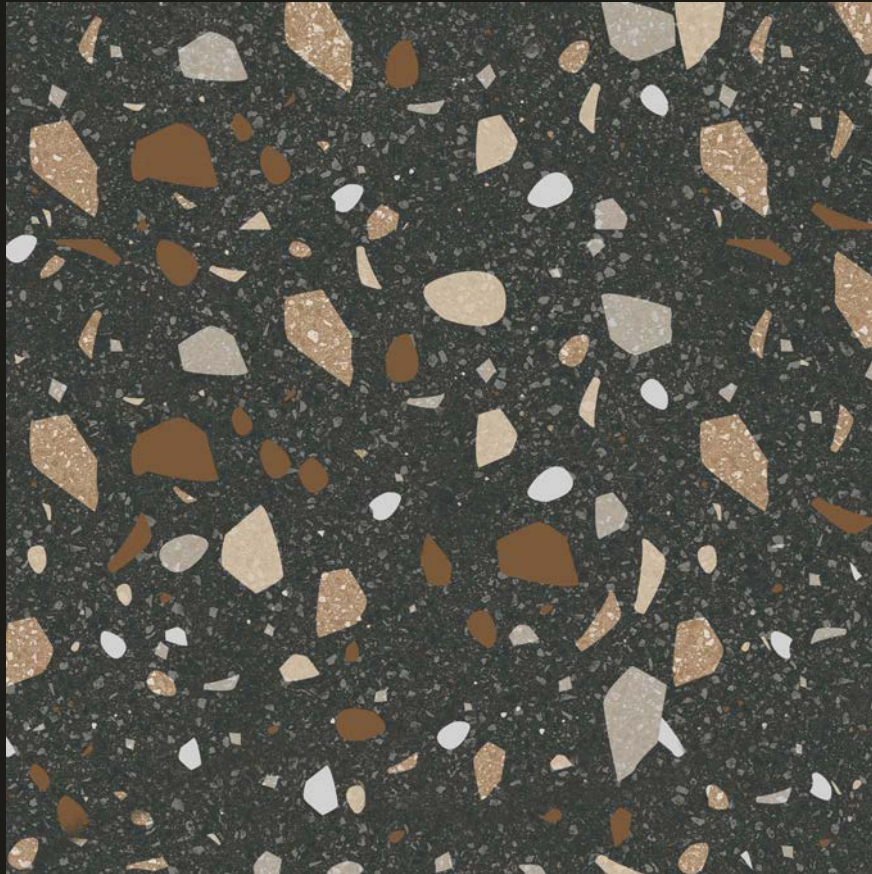

Terrazzo
COLLECTION

600x
600mm

Matt
Finish

Terrazzo 1013
Terrazzo 1017

Terrazzo

COLLECTION

Terrazzo 1018

600x
600mm